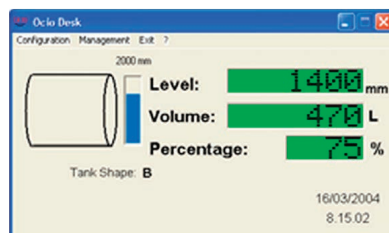

Ocio - System zur Tankfüllstand-Verwaltung

OCIO ist ein innovatives System zur Verwaltung des Flüssigkeitsstandes in atmosphärischen Tanks.

Anhand eines in den Tank eingeführten Schlauches misst das System den durch die Flüssigkeitshöhe bedingten statischen Druck und zeigt den Flüssigkeitsstand zuverlässig und wiederholbar an.

Das Gerät kann auch zur Fernsteuerung des Füllstands über eine entsprechende Software direkt an den PC angeschlossen werden.

Über eine Schnittstelle können bis zu 12 Füllstandanzeigen OCIO angeschlossen werden und die Daten via Kabel (Entfernung bis zu 1000 m) auf den PC übertragen werden.

Schnittstelle zum Versenden von SMS an die 2 eingestellten Alarmstufen.

Artikelnr. OCIO - rs

OCIO - Anschluss Füllstandanzeige.

Artikelnr. OCIO DESK 1

Schnittstelle PC mit Software für 1 Behälter

Artikelnr. OCIO DESK 4

Schnittstelle PC mit Software für 4 Behälter

Artikelnr. OCIO DESK 8

Schnittstelle PC mit Software für 8 Behälter

Artikelnr. OCIO DESK 12

Schnittstelle PC mit Software für 12 Behälter

Artikelnr. OCIO - SMS

Schnittstelle zum Versenden von SMS-Alarmen

MC BOX - Steuertafel für mehrere Nutzer

Mit dieser elektronischen Tafel kann man die Kraftstoffentnahme von einer Zapfsäule für Privatgebrauch nur dem Personal gestatten, dass über einen Magnetschlüssel verfügt (maximal 80 Benutzer) und die Daten auf einen PC übertragen, wodurch die Kontrolle und die Überwachung der Abzapfungen möglich ist. Möglichkeit der Eingabe des Fahrzeugcodes und der km. Steuerung von Datum und Uhrzeit der Versorgung. Software für die Steuerung und den Ausdruck der Abgaben. Möglichkeit, die Daten in getrennte Dateien für weitere Anwendungen zu exportieren. Lokaler Speicher für die letzten 255 Abgaben.

Art. MCBOX