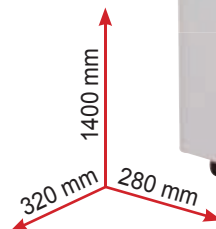

DOTAZIONI

- Pompa a palette con bypass incorporato.
- Filtro a rete in aspirazione pompa e Filtro separatore acqua.
- Contalibri Pulser ad ingranaggi ovali.
- Pistola automatica con raccordo girevole e tubo gasolio di 4 metri.
- Centralina elettronica con tastiera e display per inserimento codici.
- Lettore chiavi su pannello.

Il distributore si completa con:

- **cod. 12708**: kit per utilizzare l'accesso ai rifornimenti tramite chiavi utenti e lo scarico dati a PC con chiave Manager senza la necessità di collegamento con cavo. Oppure:

- **cod. 12709**: kit per lo scarico dati a PC a mezzo collegamento con cavo fino a 800 metri di distanza.