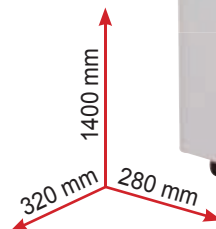

Self Service MC

ZAPFSÄULE FÜR DIESEL-TREIBSTOFF MEHRFACHBENUTZER

Display protection

Innovative Zapfsäule, zeichnet sich durch extreme Robustheit und elegantes Design aus, schnelle und präzise Abgabe, darf nur von Personal verwendet werden, das über den Code bzw. den Magnetschlüssel verfügt (maximal 80 Benutzer), mit lokalem Speicher der letzten 255 ausgeführten Abgaben, Export der Daten auf PC, wodurch die Kontrolle und die Prüfung der abgezapften Liter möglich ist. Besitzt einen Wasserabsonderungsfilter, um die Qualität des abgezapften Produkts zu garantieren, Türe vorne mit Scharnier und Schloß.

Keyboard player

LEISTUNGEN:

- Benutzererkennung mittels Code oder Magnetschlüssel.
- Möglichkeit bis zu 80 Benutzer zu steuern.
- Fördermengen von 70 bis 90 l/Min.
- Abgaben mit Vorwahl.
- Präzision +/- 0.5 % innerhalb des Kapazitätsbereichs.
- Lokaler Speicher für die letzten 255 ausgeführten Abgaben.
- Möglichkeit den Fahrzeugcode und die Kilometeranzahl einzugeben.
- Steuerung von Datum und Uhrzeit der Versorgung.
- Software für die Steuerung und den Ausdruck der Abgaben.
- Möglichkeit die Daten in eine weitere abgesonderte Datei zu überführen.
- Blockierung der Pumpe bei Mindestniveau im Tank.

ZUBEHÖR

- Flügelzellenpumpe mit eingebautem Bypass.
- Siebfilter am Ansaugen und Wasserabsonderungsfilter.
- Literzähler Pulser mit ovalen Zahnrädern.
- Automatikpistole mit drehbarem Anschluss und Diesselölschlauch (4 Meter Länge).
- Elektronische Steuereinheit mit Tastatur und Display für die Eingabe des Codes.

- Schlüssellesegerät an der Tafel.

Außerdem besitzt der Zapfbehälter: